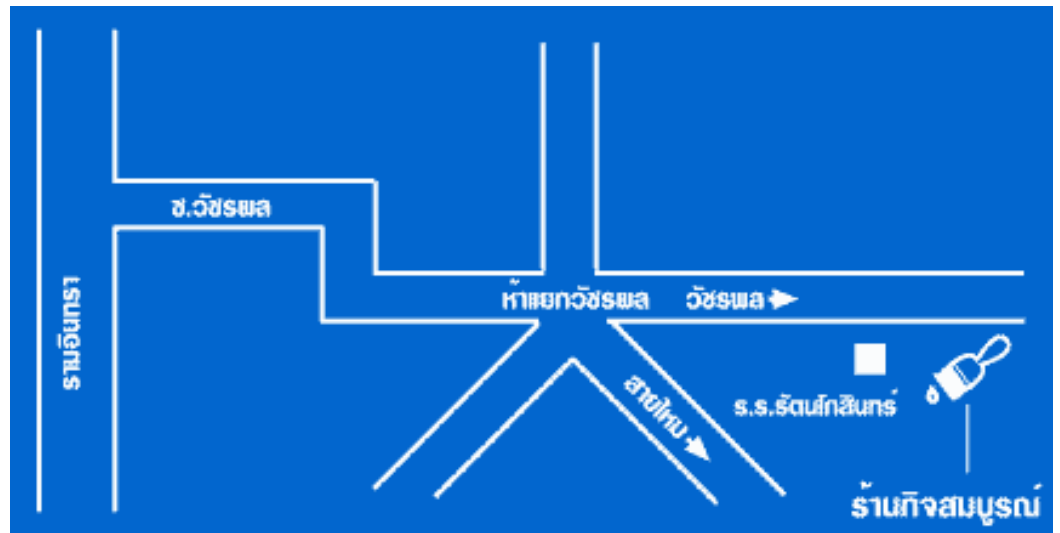

↑ _____

บางเขน

ร้านเกียรติเจริญ

ชื่อร้าน - เกียรติเจริญ

ชื่อผู้บริหาร คุณสุรเชษฐ์ ธรรมภาณพินิจ

ที่อยู่ 31/7 หมู่ 4 ซอยรามอินทรา 39 ถนนรามอินทรา แขวงอนุสาวรีย์ เขตบางเขน กรุงเทพฯ 10220

โทรศัพท์ 0-25210135, 5215350

โทรสาร -

คติพจน์ วางใจในสินค้า ราคายุติธรรม

↑ _____

ร้านสุขเจริญสาร์ดแวร์