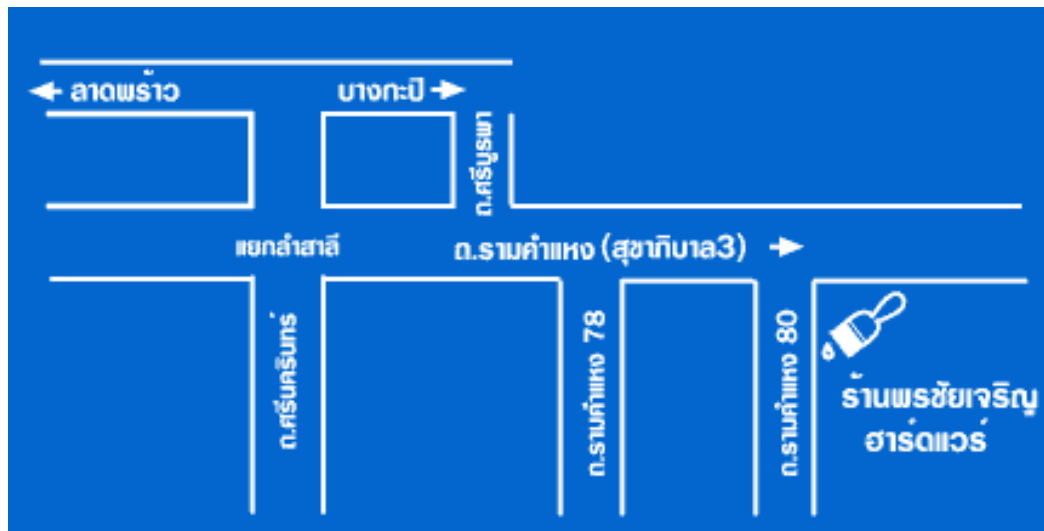

ร้านเลิศนวกัทธ์

ชื่อร้าน - เลิศนวกัทธ์

ชื่อผู้บริหาร คุณประทีป เดชะเลิศ

ที่อยู่ 2324-2324/1 ถนนรามคำแหง แขวงหัวหมาก เขตบางกะปิ กรุงเทพฯ 10240

โทรศัพท์ 0-2378 2087, 0-2375 3480, 0-2732 8081

โทรสาร -

คติพจน์ จะซื้อของซ่อมแซมบ้านให้ดีเลิศ ให้ท่านคิดถึงร้านเลิศนวกัทธ์

บางบอน

ร้านสีเพชรบางบอน