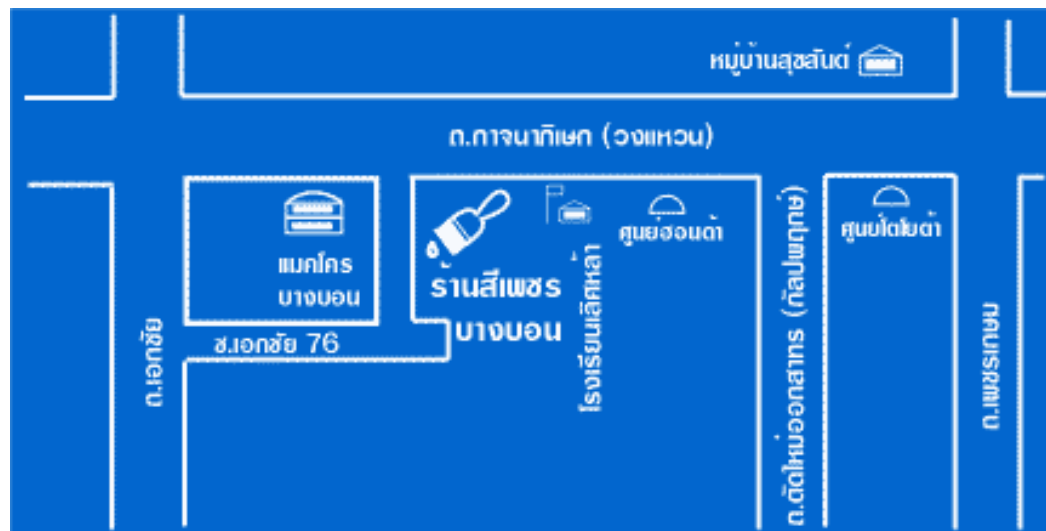

ชื่อร้าน - สีเพชรบางบอน

ชื่อผู้บริหาร คุณวิชาญ วงศ์กิติ์จักร

ที่อยู่ 14/3-6 หมู่ 10 ถนนกาญจนาภิเษก แขวงบางบอน เขตบางบอน กรุงเทพฯ 10150

โทรศัพท์ 0-2451 1363, 0-2451 2363, 0-2451 2364

โทรสาร -

คติพจน์ รับผิดชอบต่อผู้บริโภคด้านรั้วซีม โดยเป็นสื่อกลางให้ระหว่างลูกค้าและเชลล์ฟลินท์โคท